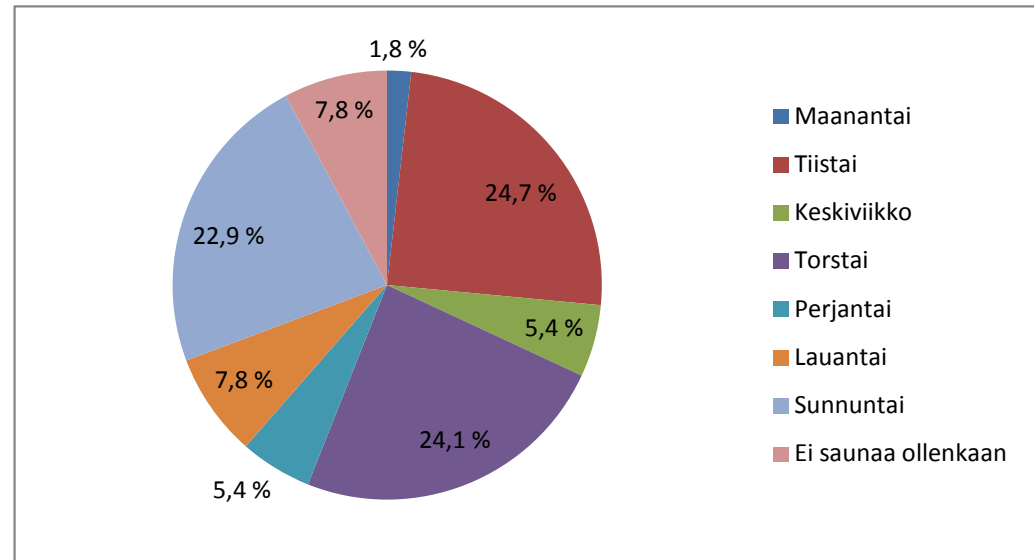

Haluaisin, että sauna olisi käytettävissä seuraavina viikonpäivinä:

Maanantai	1,8 %	3
Tiistai	24,7 %	41
Keskiviikko	5,4 %	9
Torstai	24,1 %	40
Perjantai	5,4 %	9
Lauantai	7,8 %	13
Sunnuntai	22,9 %	38
Ei saunaa ollenkaan	7,8 %	13
Vastauksia yhteensä	63	166

Mihin kellonaikaan haluaisit saunan olevan käytettävissä?

klo 6:00 - 16:00	0,0 %	0
klo 7:00 - 17:00	0,0 %	0
klo 8:00 - 18:00	2,2 %	1
klo 9:00 - 19:00	4,3 %	2
klo 10:00 - 20:00	0,0 %	0
klo 11:00 - 21:00	19,6 %	9
klo 12:00 - 22:00	56,5 %	26
klo 13:00 - 23:00	8,7 %	4
klo 14:00 - 24:00	8,7 %	4
Vastauksia yhteensä	46	46