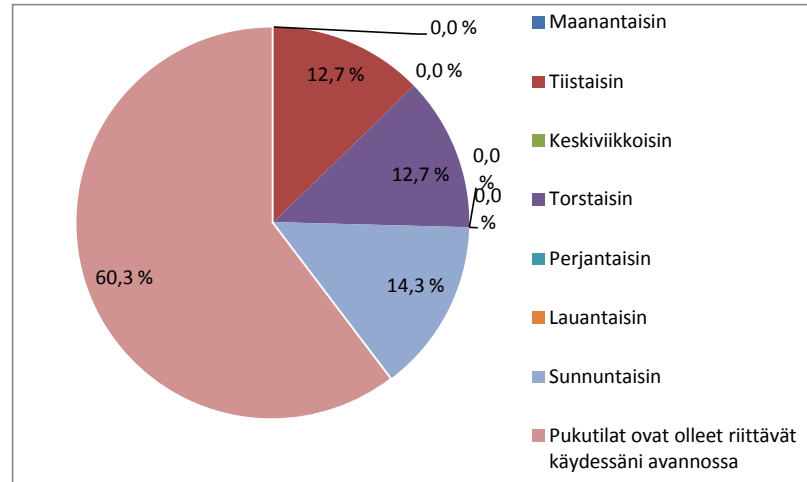

Koen, että pukutilat ovat ylikuormitettuja talviaikaan

Maanantaisin	0,0 %	0
Tiistaisin	12,7 %	8
Keskiviikkoisin	0,0 %	0
Torstaisin	12,7 %	8
Perjantaisin	0,0 %	0
Lauantaisin	0,0 %	0
Sunnuntaisin	14,3 %	9
Pukutilat ovat olleet riittävät käydessäni avannossa	60,3 %	38
Vastauksia 50		63

Koen, että pukutilat ovat ylikuormitettuja kesäaikaan

Maanantaisin	1,8 %	1
Tiistaisin	12,3 %	7
Keskiviikkoisin	1,8 %	1
Torstaisin	12,3 %	7
perjantaisin	1,8 %	1
Lauantaisin	3,5 %	2
Sunnuntaisin	14,0 %	8
Pukutilat ovat olleet riittävät	52,6 %	30
Vastauksia 41		57