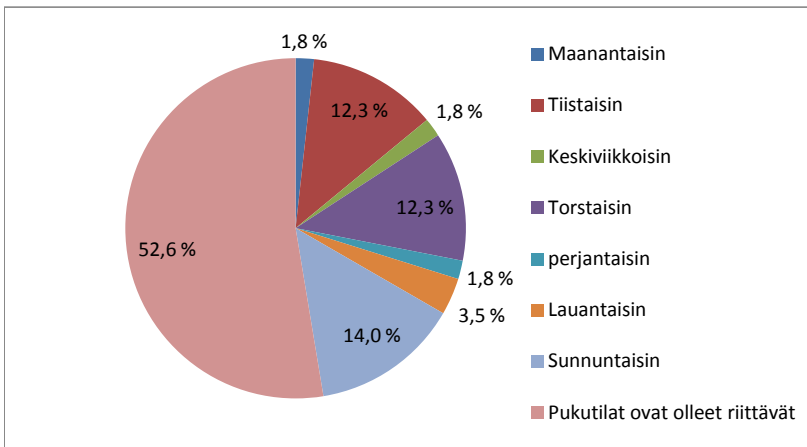

Koen, että pukutilat ovat ylikuormitettuja talviaikaan

Maanantaisin	0,0 %	0
Tiistaisin	12,7 %	8
Keskiviikkoisin	0,0 %	0
Torstaisin	12,7 %	8
Perjantaisin	0,0 %	0
Lauantaisin	0,0 %	0
Sunnuntaisin	14,3 %	9
Pukutilat ovat olleet riittävät käydessäni avannossa	60,3 %	38
Vastauksia 50		63

Koen, että pukutilat ovat ylikuormitettuja kesäaikaan

Maanantaisin	1,8 %	1
Tiistaisin	12,3 %	7
Keskiviikkoisin	1,8 %	1
Torstaisin	12,3 %	7
perjantaisin	1,8 %	1
Lauantaisin	3,5 %	2
Sunnuntaisin	14,0 %	8
Pukutilat ovat olleet riittävät	52,6 %	30
Vastauksia 41		57